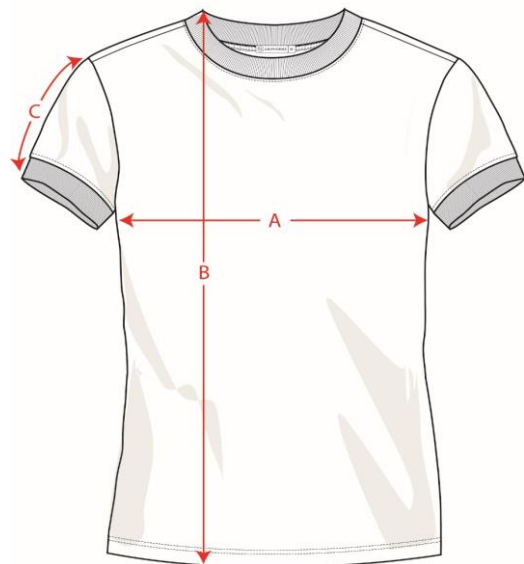

32200-900341PHO-N T-Shirt, kurzarm, Unisex

Größen/Sizes	110	116	122	128	134	140	146	152	158	164	170	S	M	L	XL
<b>A:</b> 1/2 Brustweite/ Half Chest	34,5 cm	36 cm	37,5 cm	39 cm	40,5 cm	42 cm	43,5 cm	45 cm	48 cm	50 cm	50,5 cm	51 cm	54 cm	57 cm	60 cm
<b>B:</b> Länge/ Body Length	44 cm	46 cm	48 cm	50 cm	52 cm	54 cm	56 cm	58 cm	62 cm	64 cm	66 cm	72 cm	74 cm	76 cm	77 cm
<b>C:</b> Armlänge/ Sleeve Length	10,5 cm	11 cm	11,5 cm	12 cm	12,5 cm	13 cm	13,5 cm	14 cm	14,5 cm	15 cm	16 cm	17 cm	18 cm	19 cm	20 cm